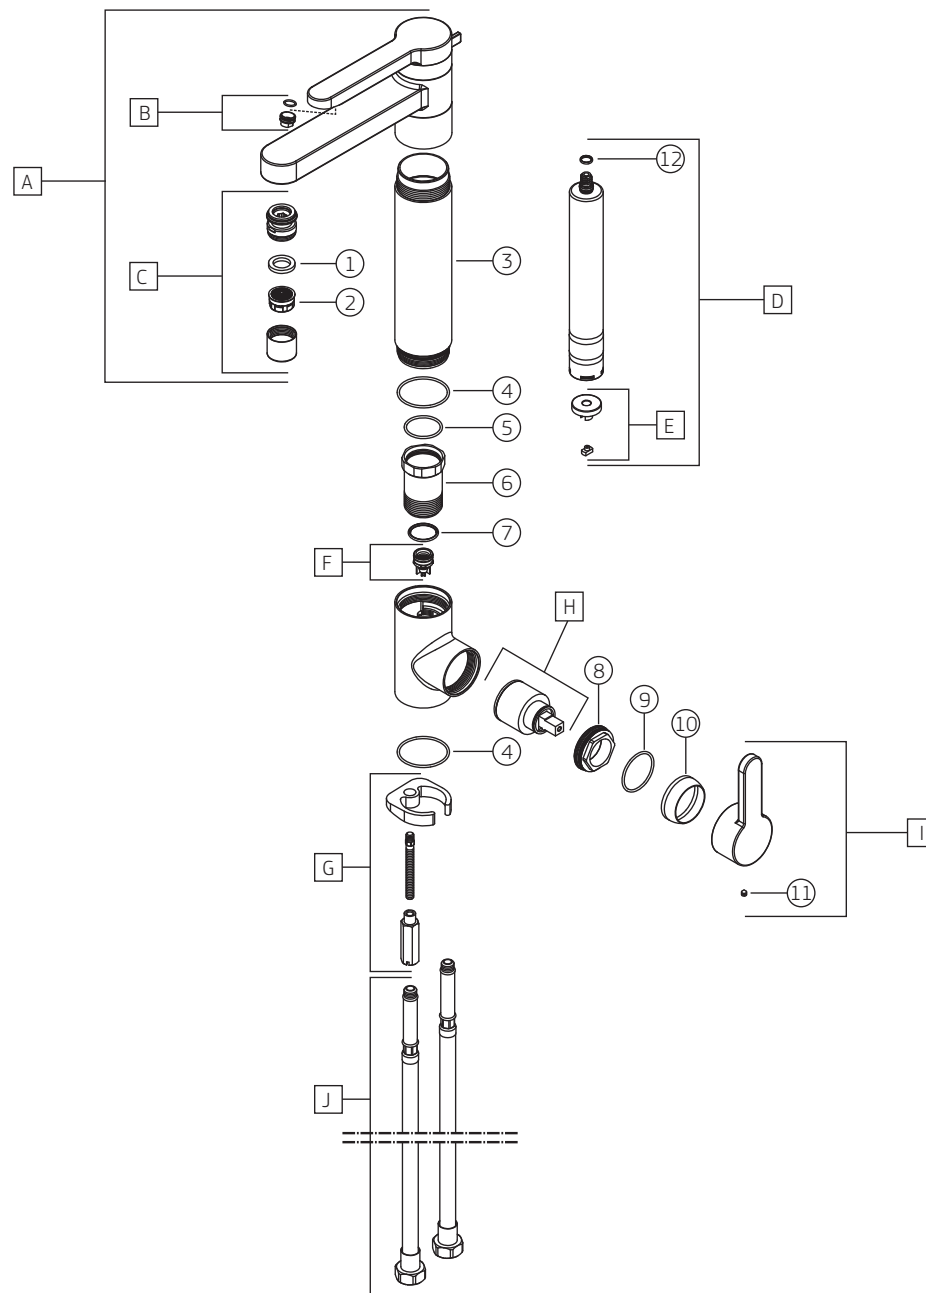

TWIN - Monocomando com filtro de mesa

2240.C

4266.088
elemento filtrante
para filtro de água
Twin, Couple e Single

COMPONENTES / SUBCONJUNTOS		2240.C	
Item	Descrição	Lc 00/00 AC/DT	Dc 00/00 Código Deca
1	GUARNIÇÃO	-	4148.000
2	DISPERSOR	-	4224.015
3	TUBO CAMISA	CR	4204.060
4	O'RING	-	4160.095
5	O'RING	-	4160.274
6	BASE ELEMENTO FILTRANTE	-	4246.019
7	O'RING	-	4160.015
8	TAMPA	-	4008.029
9	O'RING	-	4160.098
10	CANOPLA	-	4124.356
11	PARAFUSO	-	4180.014
12	O'RING	-	4160.004
A	SCJ. BICA + FILTRO	CR	4909.006
B	SCJ. AREJADOR FILTRO	CR	4636.001
C	SCJ. AREJADOR ARTICULADO TORNEIRA	CR	4666.007
D	ELEMENTO FILTRANTE	-	4266.088
E	SCJ. BUCHA/FILTRO	-	4444.000
F	SCJ. VÁLVULA RETENÇÃO	-	4266.642
G	SCJ. FIXAÇÃO	-	4570.010
H	CARTUCHO MONOCOMANDO	-	4001.008
I	SCJ. ALAVANCA	CR	4474.019
J	FLEXÍVEL	-	4260.015